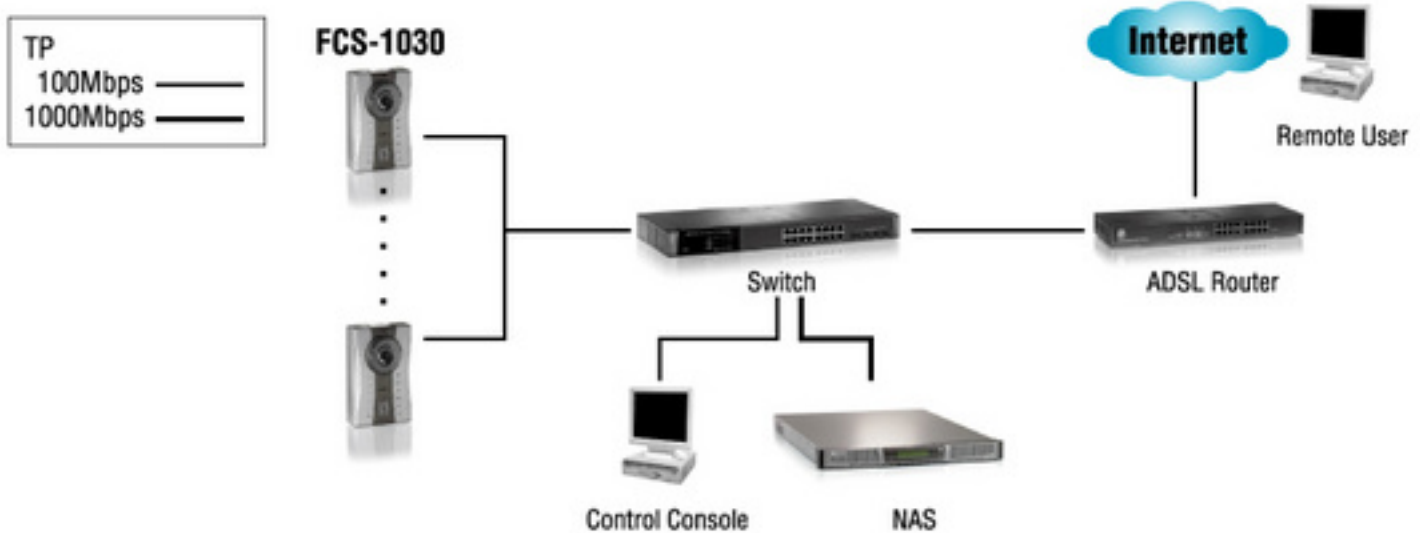

### Caméra réseau IP

- vidéo live et représentation live sur téléphones portables UMTS (3G) ou sur des composants média supportant format vidéo MPEG4
- 1 connecteur réseau RJ45 10/100BaseTX
- compatible avec IEEE 802.3u
- résolution VGA de jusqu'à 640 x 480 pixels pour 30 images par seconde
- images live accessibles depuis chaque ordinateur connecté au réseau ou à internet
- enregistrement et lecture vidéo manuels et préprogrammés
- envoi automatique d'images instantanées par E-Mail
- supporte le format MPEG4
- focussage fixe (F=1,8) avec Finetuning
- capteur CMOS couleur 1/4"

- microphone omni-directionnel intégré
- zoom numérique 4x
- utilitaire de gestion et d'administration très convivial basé web
- détection intelligente de mouvements
- affichage simultané des images de jusqu'à 16 caméras
- angle de prise de vue 53°
- 32 Mo SDRAM RAM et 4 Mo de mémoire Flash ROM
- température de service: 0° à 50° celsius
- humidité ambiante: 10 % à 95 %

- conforme aux normes FCC et CE
- fonctionne à partir de Windows 2000
- boîtier plastique de couleur argent / anthracite
- dimensions: (L)73 x (P)29 x (H)115 mm
- contenu de la livraison: caméra, pied de caméra, adaptateur secteur externe, CD-ROM d'utilitaires et crochet de fixation murale